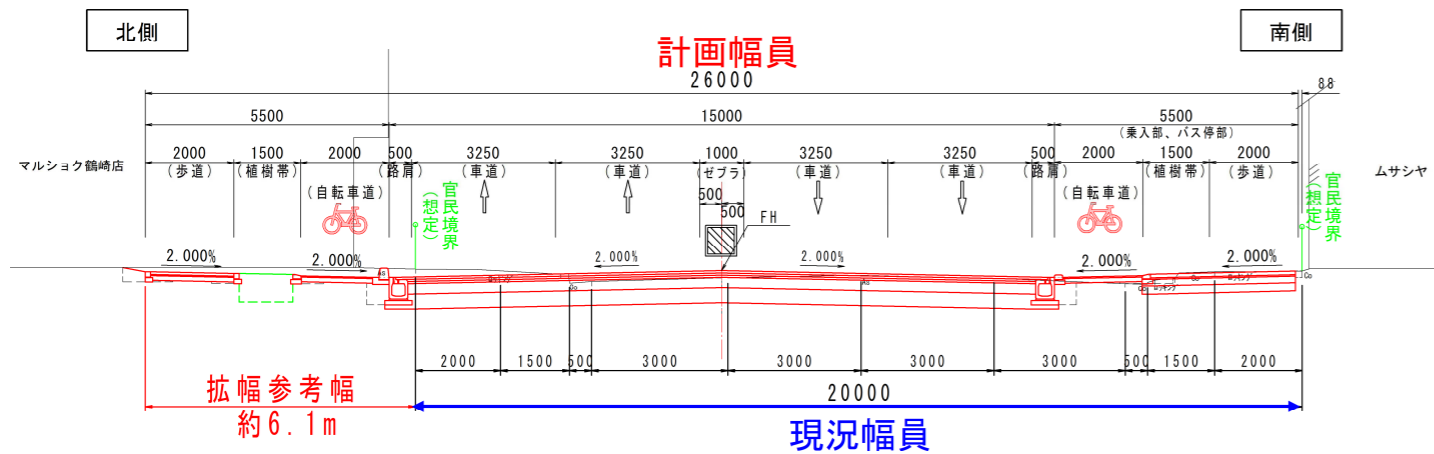

計画平面図

現況歩道部 : 桃色着色部
拡幅予定範囲 : 黄色着色部

代表横断図

カーム松村様付近

高正工業(株)様付近

マルシヨク鶴崎店様付近

地藏山公園付近

かさき歯科様付近