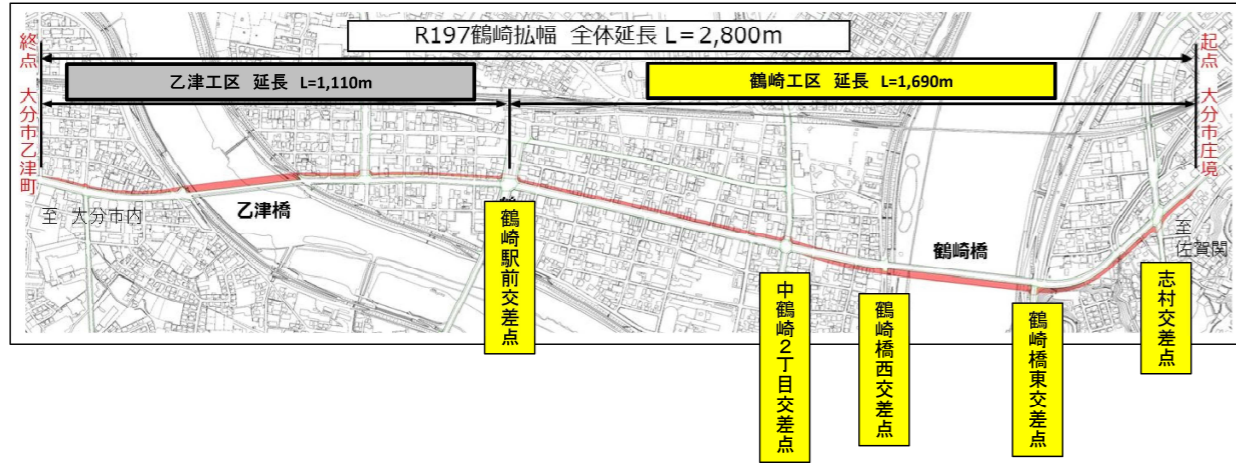

国道197号鶴崎拡幅道路改良事業<鶴崎工区> 事業説明会

令和5年1月

(1) 事業概要

全体延長 L=2,800m

計画幅員 W=車道部13.0m(全体24.0m~26.0m)

事業期間 2015年(平成27年)~2034年(令和16年)

事業費 約191億円

(2) 道路計画の詳細について

計画平面図及び代表的な横断形状は裏面の平面図と別葉の横断図をご確認ください。

国道からの乗入口(切下げ位置)、歩道と民地との境の構造等については今後実施する用地交渉時に個別にご説明を行います。

(3) 事業実施スケジュール

1. 事業計画スケジュール表

区間	概要	事業期間 (H27 ~ R16)																			
		2015	2016	2017	2018	2019	2020	2021	2022	2023	2024	2025	2026	2027	2028	2029	2030	2031	2032	2033	2034
		H27	H28	H29	H30	R1	R2	R3	R4	R5	R6	R7	R8	R9	R10	R11	R12	R13	R14	R15	R16
乙津工区	測量																				
	設計																				
	用地補償																				
鶴崎工区	測量																				
	設計																				
	用地補償																				

※交渉時期は、令和6年度末~11年度を想定しています。

令和7年度から工事着手予定の(仮称)新鶴崎橋架設工事に必要な箇所から交渉予定です。橋梁部以外は、基本的に鶴崎駅側からの交渉を行う計画としています。

なお、予算や既存建物の調査状況により事業計画スケジュールは変動することがあります。

2. 都市計画決定変更、事業認可取得手続き

国道197号は都市計画道路駄ノ原細線として大分市東部地区と中心部を結ぶ重要な都市施設(道路)としての位置づけがあります。