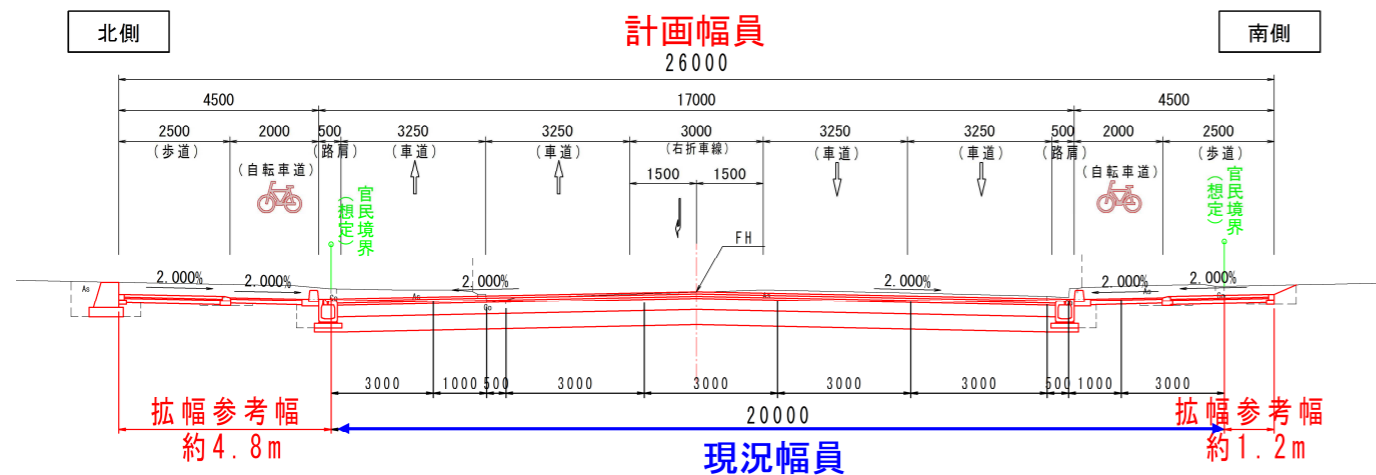

計画平面図

現況歩道部 : 桃色着色部
拡幅予定範囲 : 黄色着色部

代表横断図

カーム松村様付近

高正工業(株)様付近

マルシヨク鶴崎店様付近

地藏山公園付近

かさき歯科様付近