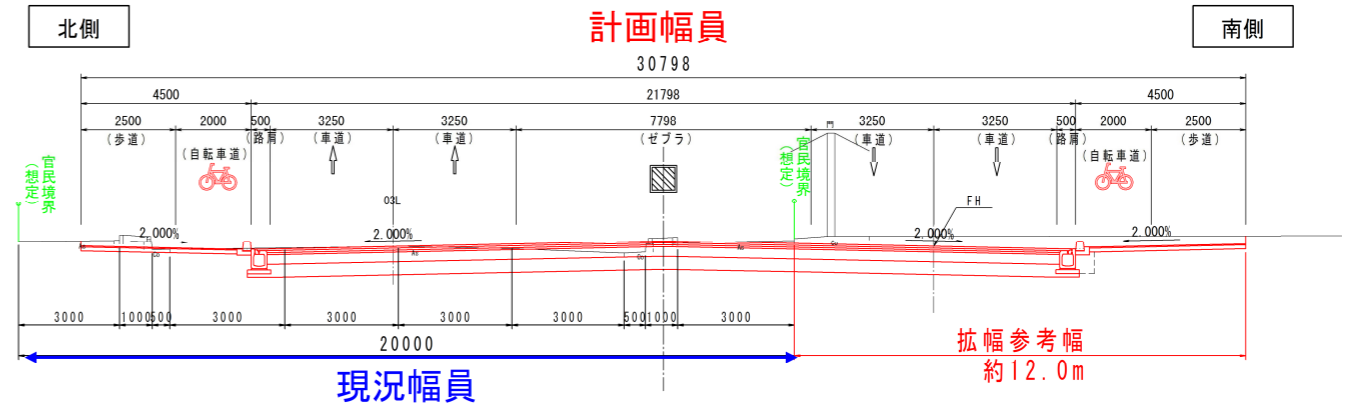

計画平面図

現況歩道部 : 桃色着色部
拡幅予定範囲 : 黄色着色部

代表横断図

カーム松村様付近

高正工業(株)様付近

マルシヨク鶴崎店様付近

地藏山公園付近

かさき歯科様付近