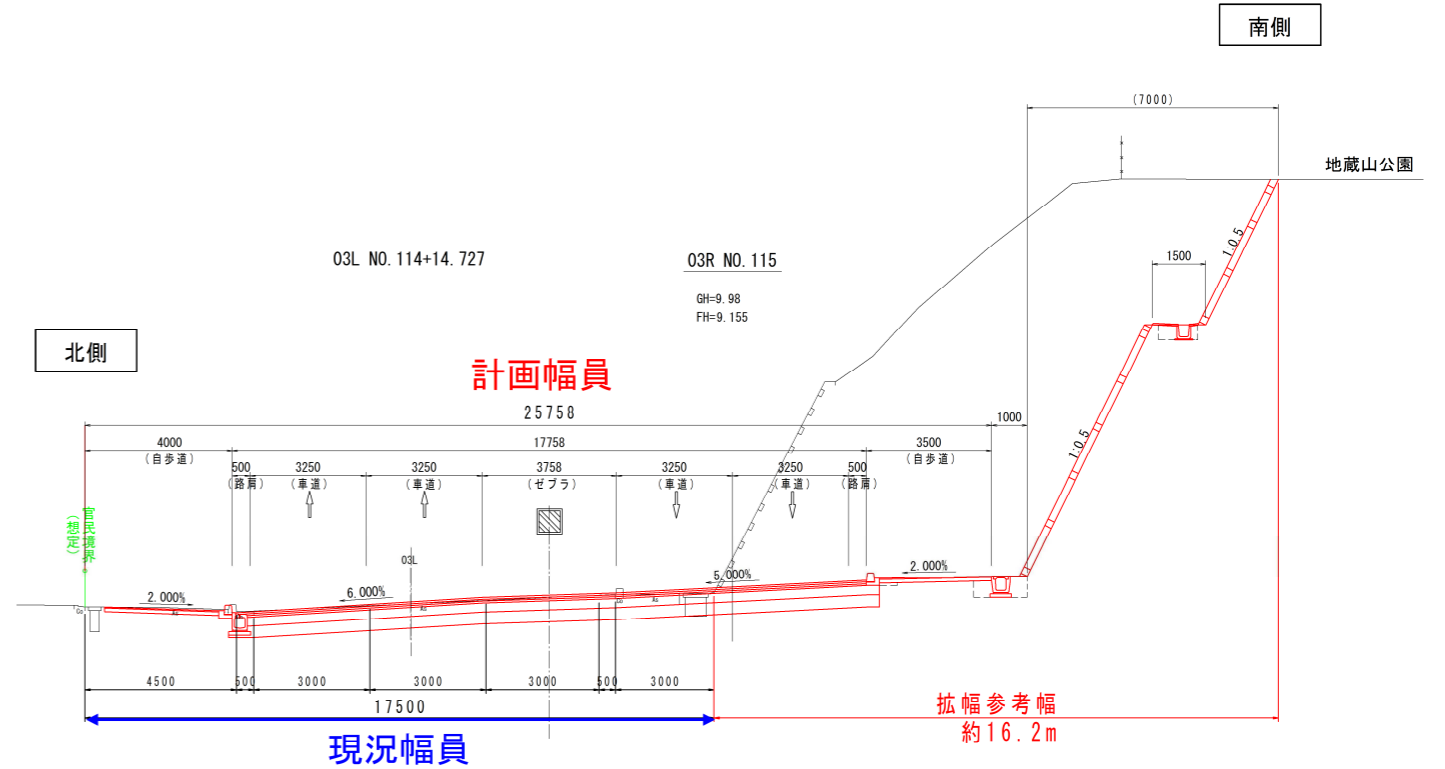

計画平面図及び代表的な横断形状は裏面の平面図と別葉の横断図をご確認ください。

国道からの乗入口(切下げ位置)、歩道と民地との境の構造等については今後実施する用地交渉時に個別にご説明を行います。

(3) 事業実施スケジュール

1. 事業計画スケジュール表

区間	概要	事業期間 (H27 ~ R16)																			
		2015	2016	2017	2018	2019	2020	2021	2022	2023	2024	2025	2026	2027	2028	2029	2030	2031	2032	2033	2034
		H27	H28	H29	H30	R1	R2	R3	R4	R5	R6	R7	R8	R9	R10	R11	R12	R13	R14	R15	R16
乙津工区	測量																				
	設計																				
	用地補償																				
鶴崎工区	測量																				
	設計																				
	用地補償																				

計画平面図

現況歩道部 : 桃色着色部
拡幅予定範囲 : 黄色着色部

代表横断図

カーム松村様付近

高正工業(株)様付近

マルシヨク鶴崎店様付近

地藏山公園付近

かさき歯科様付近