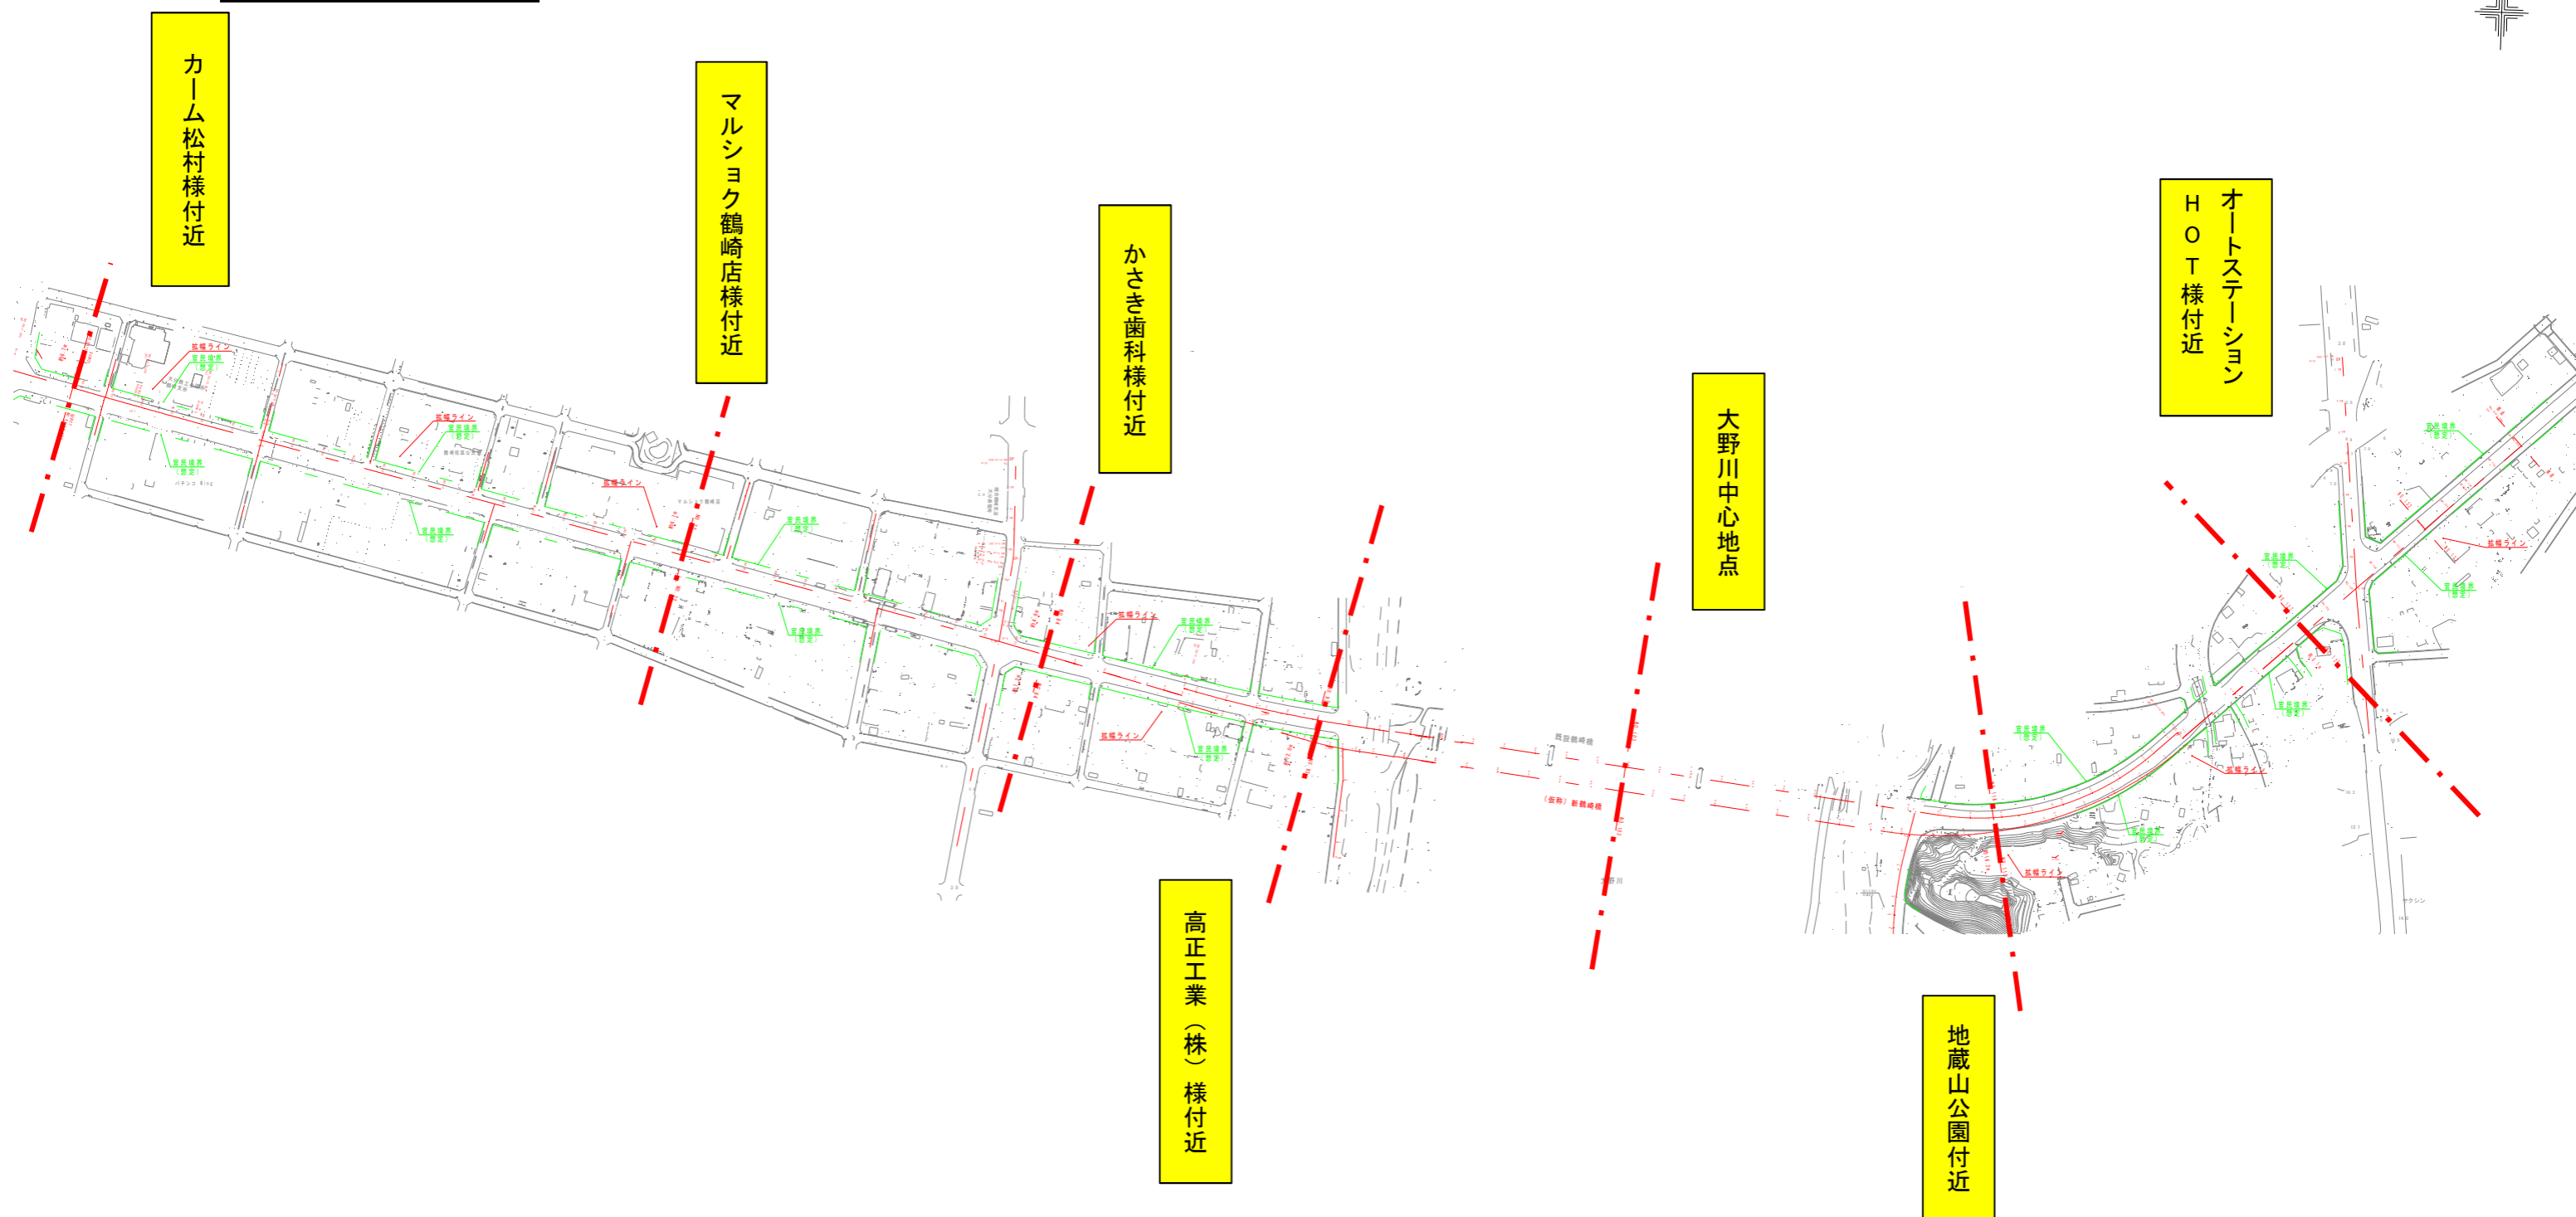

計画平面図

現況歩道部 : 桃色着色部
拡幅予定範囲 : 黄色着色部

代表横断図

カーム松村様付近

高正工業(株)様付近

マルシヨク鶴崎店様付近

地藏山公園付近

かさき歯科様付近