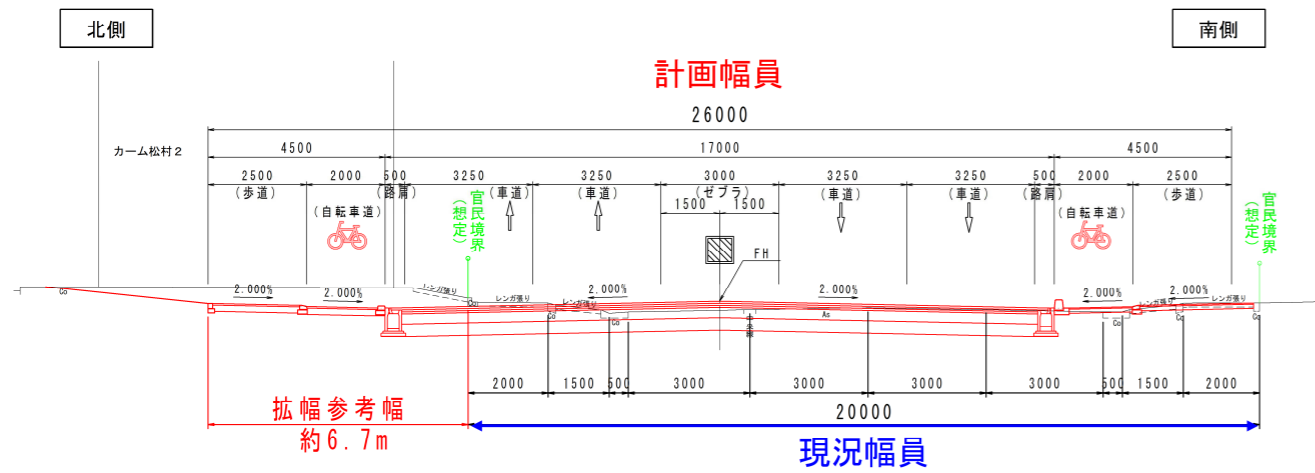

交渉時期は、予算等の状況もありますので、**土木事務所からの連絡をお待ちください。**

(4) 最後に

本日は説明会にご出席いただきありがとうございました。国道197号の渋滞の早期解消に向けて今後ともご理解とご協力の程、よろしくお願い致します。

事業への質問等ありましたら土木事務所までご一報ください。

〈連絡先〉大分県大分土木事務所 道路課 都市計画班 森田(もりた)・十時(ととき)
TEL:097-558-2148 FAX:097-558-2041

計画平面図

現況歩道部 : 桃色着色部
拡幅予定範囲 : 黄色着色部

代表横断図

カーム松村様付近

高正工業(株)様付近

マルシヨク鶴崎店様付近

地藏山公園付近

かさき歯科様付近